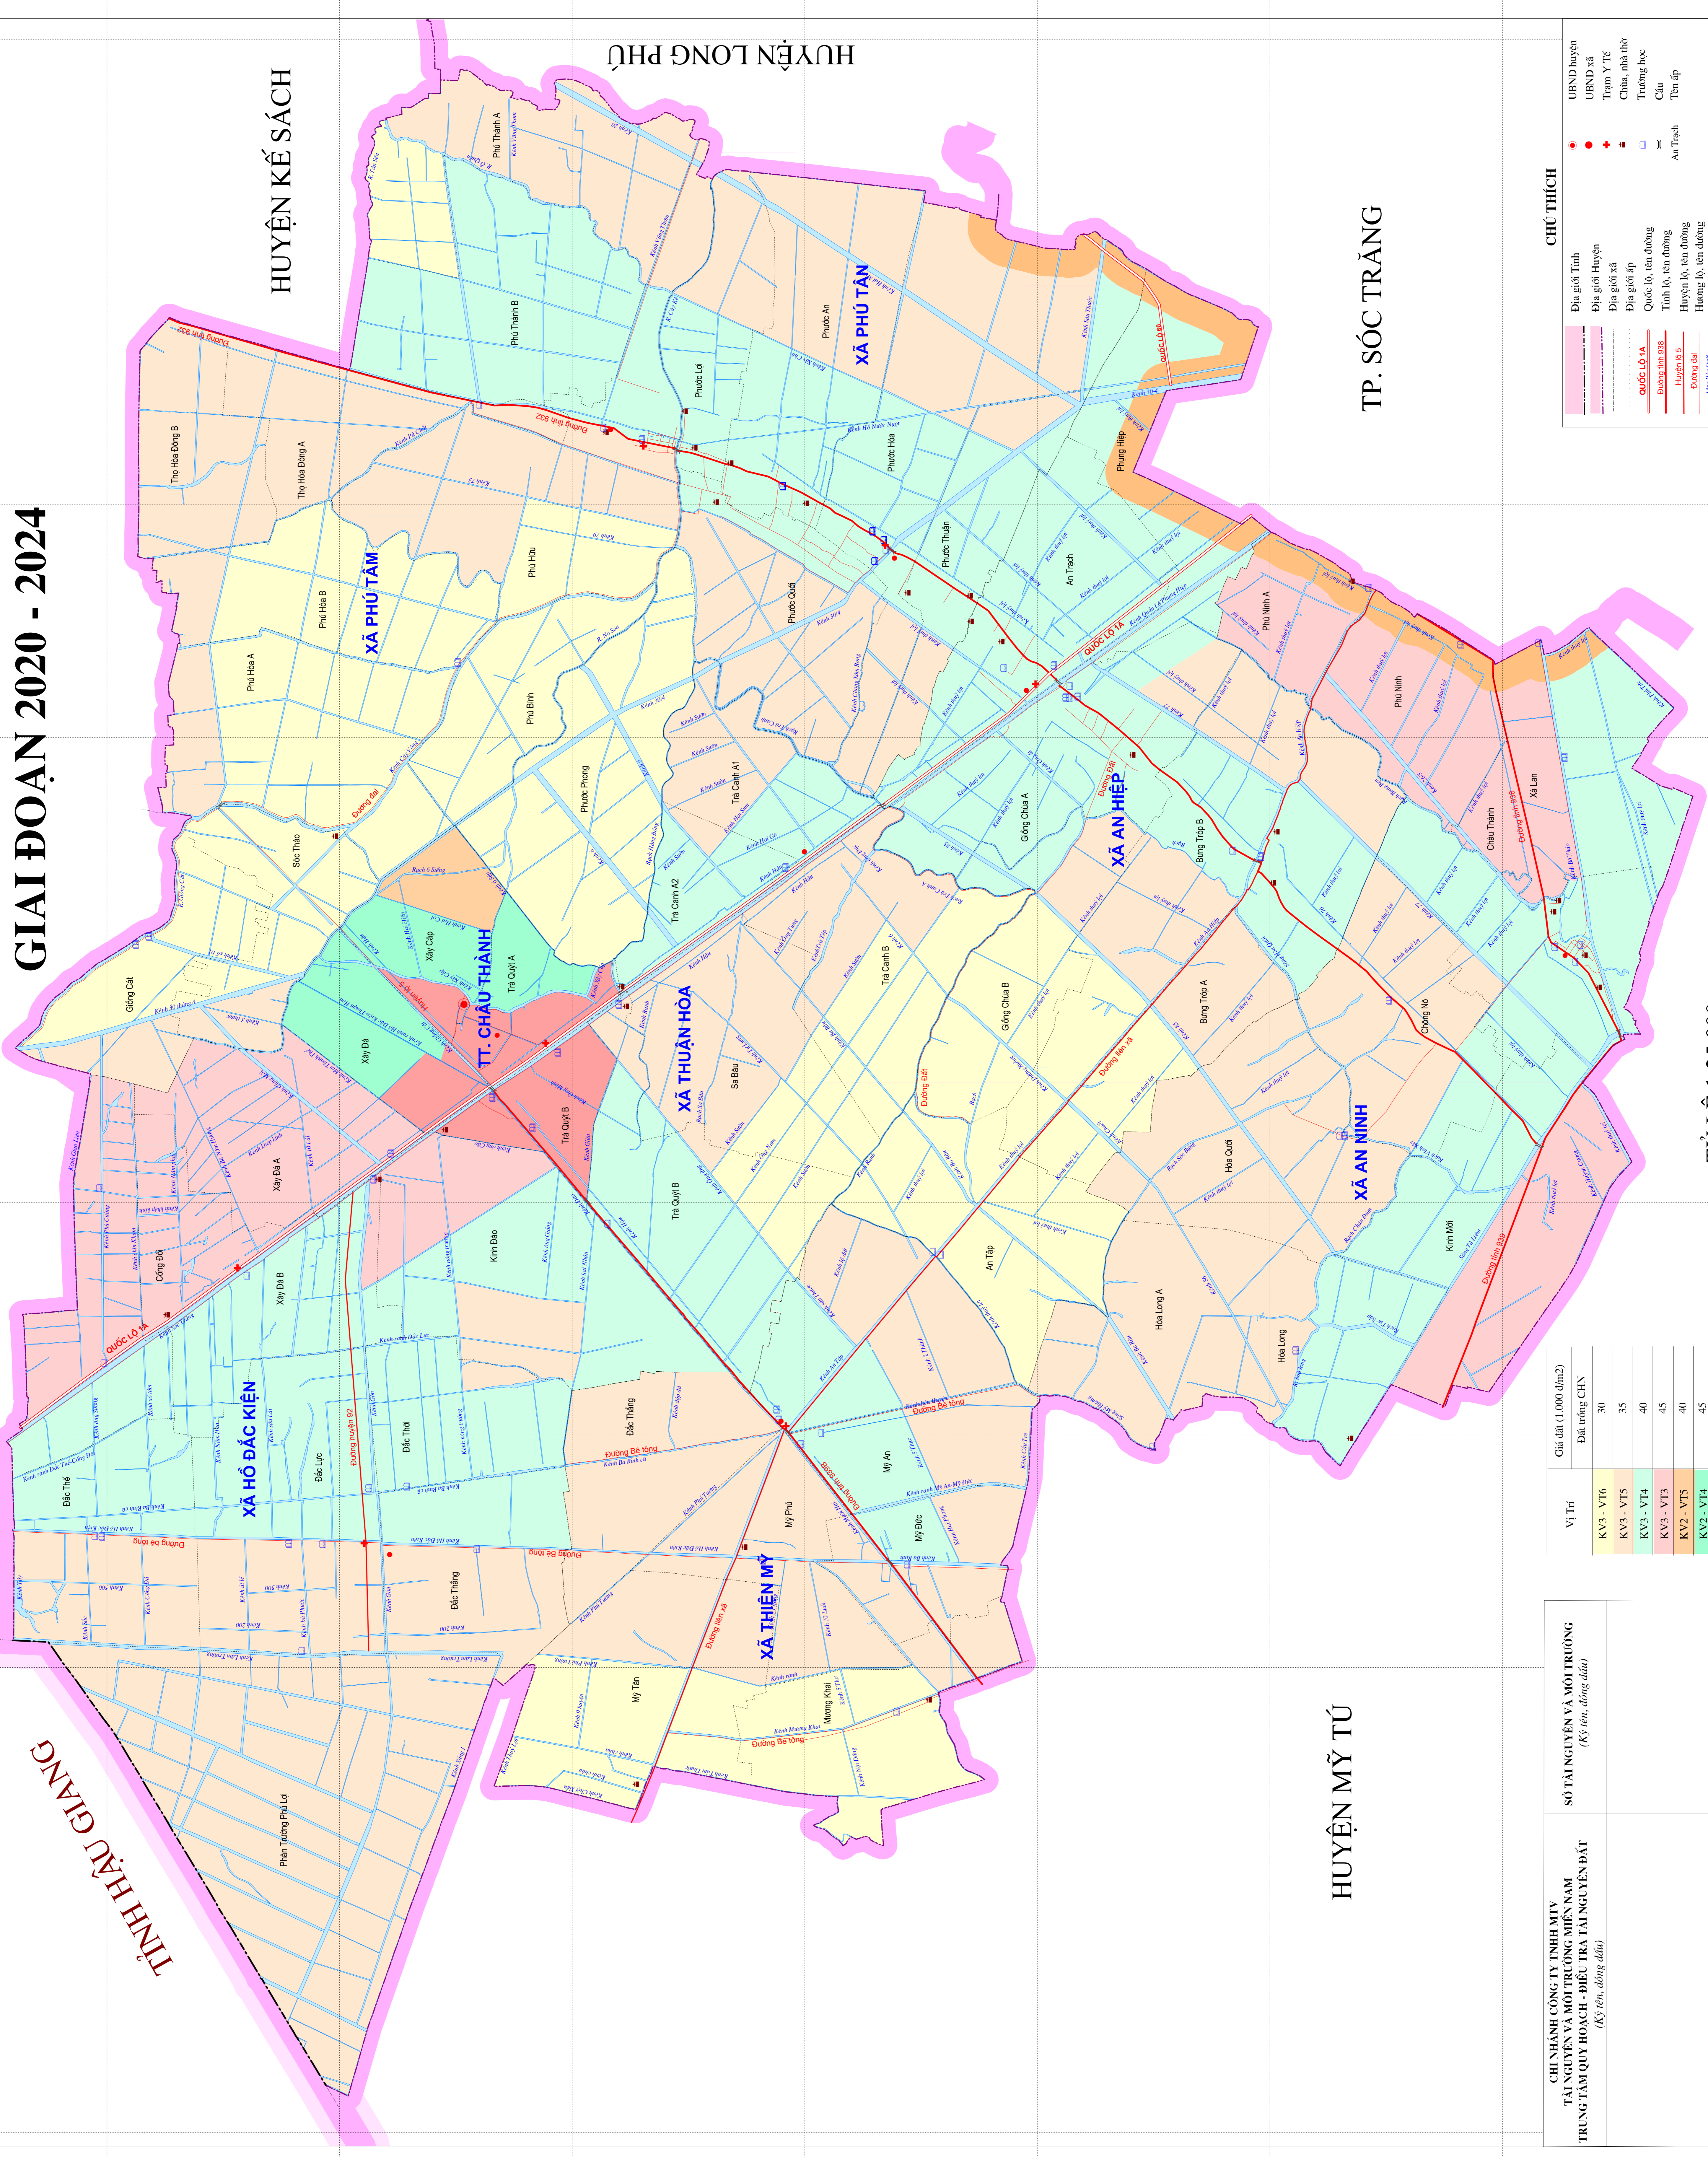

BẢN ĐỒ GIÁ ĐẤT CÂY HÀNG NĂM HUYỆN CHÂU THÀNH - TỈNH SÓC TRĂNG GIAI ĐOẠN 2020 - 2024

Vị Trí	Giá đất (1.000 đ/m ²)
Đất trồng CHN	30
KV3 - VT6	35
KV3 - VT5	40
KV3 - VT4	45
KV2 - VT5	40
KV2 - VT4	45
KV2 - VT3	50

CHI NHẠNH CÔNG TY TNHH MTV TÀI NGUYÊN VÀ MÔI TRƯỜNG MIỀN NAM TRUNG TÂM QUY HOẠCH - ĐIỀU TRỊ TÀI NGUYÊN ĐẤT (Ký tên, đóng dấu)	SỐ TÀI NGUYÊN VÀ MÔI TRƯỜNG (Ký tên, đóng dấu)

CHÚ THÍCH

	Địa giới Tỉnh
	Địa giới Huyện
	Địa giới xã
	Địa giới ấp
	Quốc lộ 1A
	Đường tỉnh 538
	Đường tỉnh 0.5
	Đường đất
	Sông, kênh, rạch, tên sông
	UBND huyện
	UBND xã
	Trạm Y Tế
	Chùa, nhà thờ
	Trường học
	Cầu
	Tên ấp
	An Trạch

TỶ LỆ 1:25.000

Bản đồ giá đất năm 2020 theo Quyết định số 33/2019/QĐ-UBND ngày 20 tháng 12 năm 2019 của UBND tỉnh Sóc Trăng